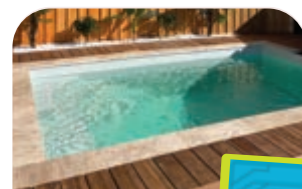

NETPISCINES

PISCINES COQUES DIRECT FABRICANT

CATALOGUE
netpiscines.fr

LES MINIS - 5.00 ET 6.00 MÈTRES

ELEA
Long. 4,20m
Larg. 2,40m
Prof. 1,50m

CORALINE
Long. 4,30m
Larg. 2,30m
Prof. 1,40m

LILI
Long. 5,00m
Larg. 2,00m
Prof. 1,45 m